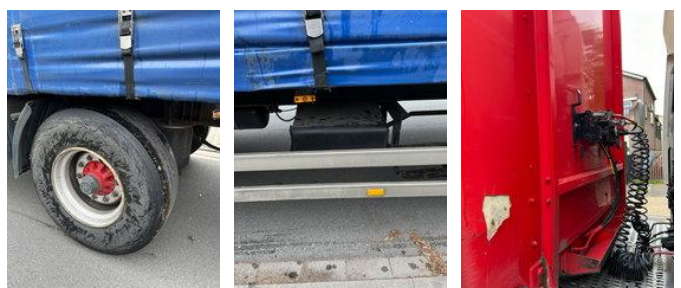

# Eigenschappen

Ledig gewicht	7.180kg
---------------	---------

---

Laadvermogen	24.820kg
--------------	----------

---

GVW	32.000kg
-----	----------

---

Lengte	1.389cm
--------	---------