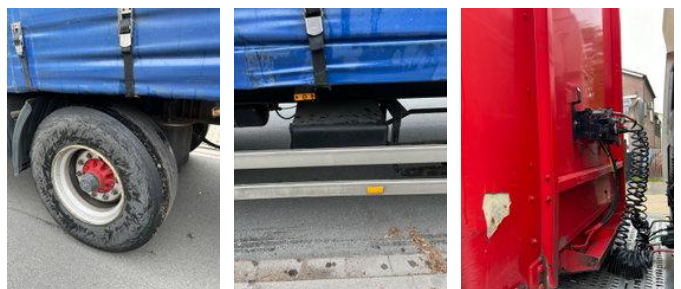

Gebr. Duits Trucks - Holland

Import - Export

Import - Export

Pacton TBD 232 D.2

Algemene kenmerken

Merk	Pacton
Subcategorie	Schuifzeil
Kentekenplaat	Oh-54-lf
Bouwjaar	2004
Datum eerste registratie	19-03-2004
Conditie	Gebruikt

Eigenschappen

Ledig gewicht	7.180kg
---------------	---------

Laadvermogen	24.820kg
--------------	----------

GVW	32.000kg
-----	----------

Lengte	1.389cm
--------	---------

Breedte	255cm
---------	-------

Pacton TBD 232 D.2

Technische specificaties

Aantal assen

2

Omschrijving

Stuuras.

Accessoires

- ABS
- Lucht vering
- 2 assen
- Stuuras
- Laadklep